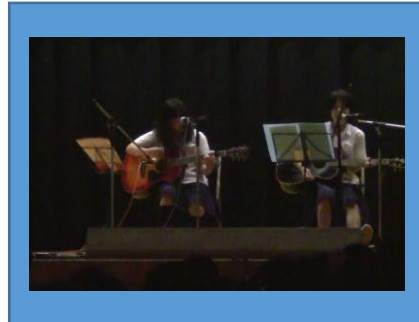

## フォークソング部

**部員数** : 男 6名 女 37名

**活動場所** : 瀬戸高等学校 新館 視聴覚室

**活動日** : 平日 月～金 (火曜日なし) 16:00～18:00

**生徒より** : 初心者でも3ヶ月で1曲マスターできる

**顧問より** : 左手のFコードの壁、右手のストロークの壁を乗り越えればギターは一生の友になります。

**活動内容** : 以下の3つのステージ発表 (グループでギター演奏)