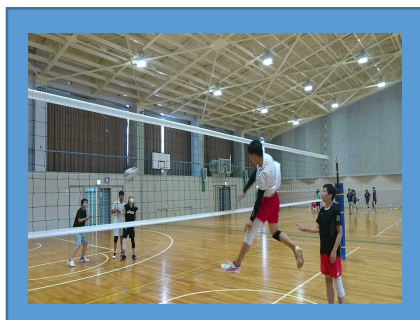

バレー部

部員数 : 男 8名 女 7名

活動場所 : 瀬戸高等学校 体育館

活動日 : 平日 火・木・金 3月～10月 16:00～19:00

11月～2月 16:00～18:15

休日 土の半日

男子バレー部キャプテンより :

男子バレーボール部は日々の練習を大切に、1つでも多くの試合に勝つことを目標に練習に励んでいます。中学でバレー部がなく高校から始める人が多いです。そのため初心者の人が多いですが顧問の先生、部員、マネージャー全員で協力して頑張っています。少しでもバレーに興味がある人、中学でバレーをしていた人、僕たちと一緒にバレーをしませんか？瀬戸高校男子バレーボール部で待っています！！

男子顧問より :

高校からバレーボールを始めたという生徒もたくさんいますが、日々楽しそうにそして一生懸命に練習に取り組んでいます。生徒が中心となり、教え合いながらバレーボールの技術向上に臨んでいます。バレーボール経験者、経験がなくてもバレーボールに興味がある人、是非一緒に頑張ってみましょう！

過去の実績 :

●令和4年度

『愛知県高校総体名北支部予選』

1回戦 瀬戸0 - 2名古屋西 1回戦敗退

●令和3年度