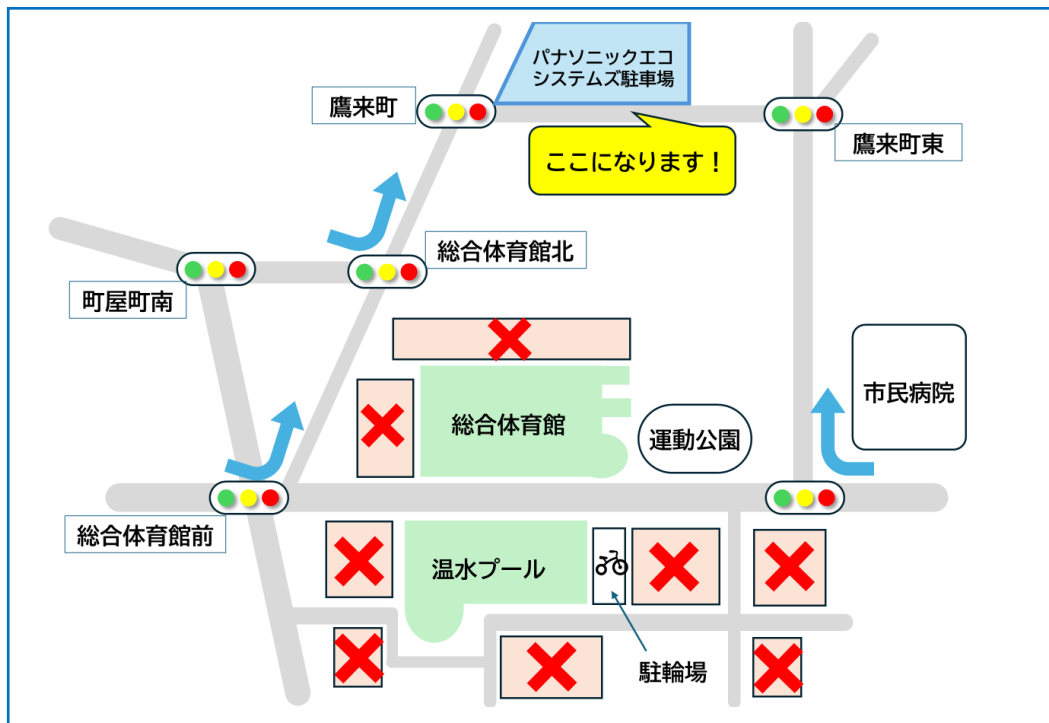

中学生の皆さん及び保護者の皆様へ

尾東地区県立高校進学フェア（春日井会場）のアクセス方法の変更について

「尾東地区県立高校進学フェアの開催について」の御案内をいたしました。春日井会場へのアクセス方法について、「お車の場合」の駐車場の利用場所が変更となります。

- 1 春日井会場（時間・場所の変更はありません）  
令和8年6月6日（土） 午後2時から午後5時まで  
（混雑予防のため、春日井市内の中学校は、中学校ごとに来場時間の指定があります）  
春日井市総合体育館（〒486-0804 春日井市鷹来町4196番地3）
- 2 電車の場合（変更はありません）
  - ・JR中央線「春日井」より名鉄バス「小牧駅」、「パナソニックエコシステムズ」行き「総合体育館前」下車
  - ・JR中央線「勝川」より名鉄バス「市民病院」行き「総合体育館前」下車
- 3 お車の場合 **変更あり**
  - ・春日井市総合体育館の駐車場は利用できません。
  - ・パナソニックエコシステムズの駐車場を御利用ください。
  - ・台数に限りがあります。できるだけ公共交通機関の利用をお願いします。

【駐車場案内図】

- 4 自転車の場合（追記）  
上記、案内図の駐輪場を御利用ください。

担当：高蔵寺高校 0568-92-9000（教頭 富安）